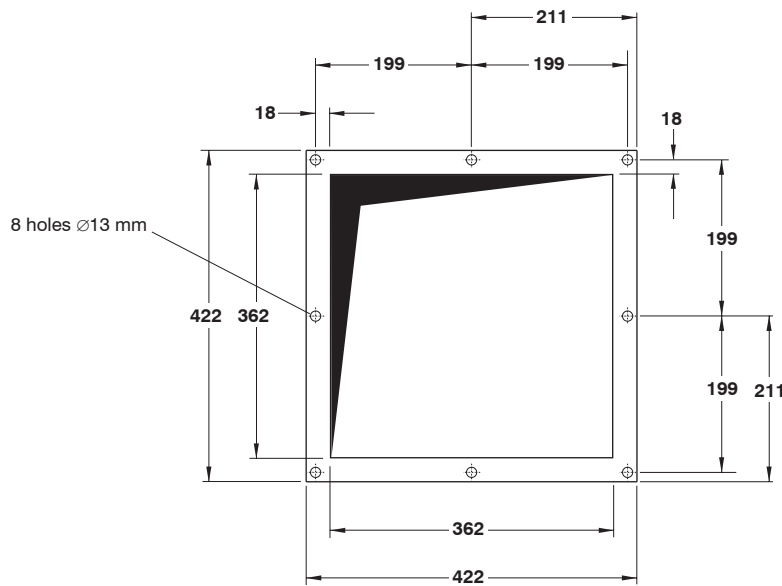

DIRTY AIR INLET DETAILS						
	DIN standard	DFPRO 4	DFPRO 6	DFPRO 8	DFPRO 12	DFPRO 16
Standard	DIN 24193/2 (mm)	–	800 x 300	800 x 300	1600 x 300	1600 x 300
Reinforced	DIN 24193/2 (mm)	800 x 300	800 x 300	800 x 300	1600 x 300	1600 x 300
Sparktrap	Pipe (nominal)	–	224	250	315	355
Cyclopeel	DIN 24154/2 nominal dia.	NW 140	NW 160	NW 200	NW 250	NW 280
		NW 160	NW 180	NW 224	NW 280	NW 315
		NW 180	NW 200	NW 250	NW 315	NW 355
		NW 200	NW 224	NW 280	NW 355	NW 400
		NW 224	NW 250	NW 315	NW 400	NW 450
		NW 250	NW 280	NW 355	NW 450	NW 500
Drop Out Box	DIN 24154/2 nominal dia.	NW 280	NW 315	NW 400	NW 500	NW 560
		NW 250	NW 315	NW 355	NW 450	NW 500
		NW 280	NW 355	NW 400	NW 500	NW 560
		NW 315	NW 400	NW 450	NW 560	NW 630
		NW 355	NW 400	NW 450	NW 560	NW 710

HOPPER FLANGE DETAILS (362 x 362)

ELECTRICAL SPECIFICATIONS

Controls

- Full automatic cleaning mechanism: Torit Control Board
- Pulse time: 100 ms
- Interval time: 10 s
- Voltage input: 400V AC; 3 ph; 50 Hz;
- Protection class: IP65
- Solenoid voltage: 24V DC