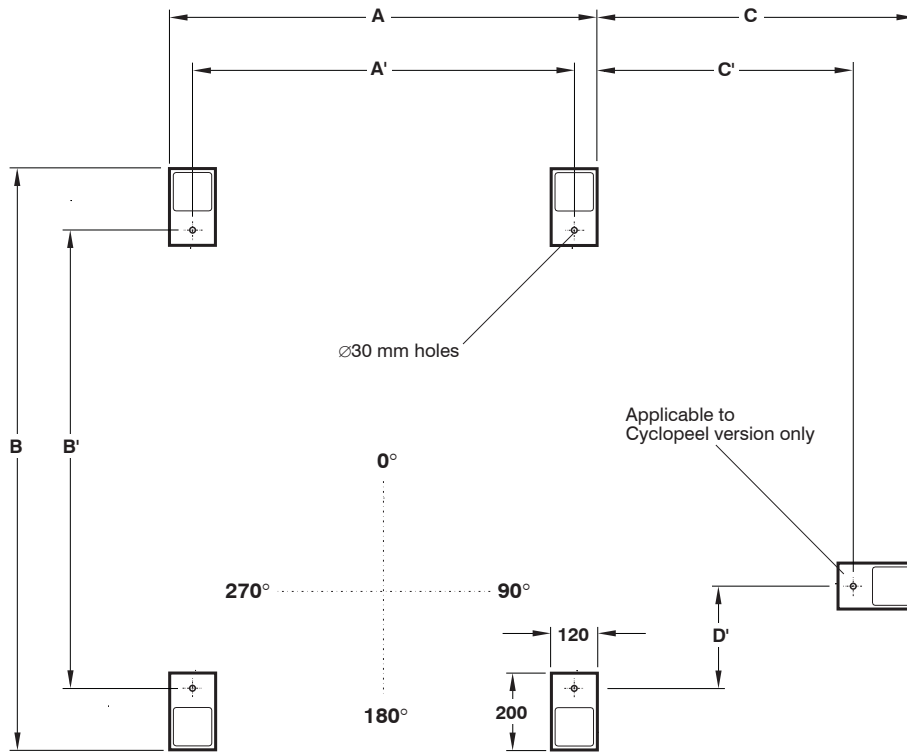

		DIMENSIONS (in mm)				
		DFPRO 4	DFPRO 6	DFPRO 8	DFPRO 12	DFPRO 16
Cyclopeel (400 mm hopper clearance*)	A (Height)	2295	2750	3205	2947	3402
	B (Width)	1733	1811	1963	3225	3556
	C (Depth)	1500	1500	1500	1500	1500
	D (Height to Inlet)	–	–	–	–	–
Drop Out Box (1065 mm hopper clearance**)	A (Height)	2960	3415	3870	4120	4575
	B (Width)	1600	1600	1750	2100	2100
	C (Depth)	1500	1500	1500	2200	2200
	D (Height to Inlet)	2725	3130	3585	3785	4167
Sparktrap (400 mm hopper clearance*)	A (Height)	–	2750	3205	2750	3205
	B (Width)	–	1410	1355	2420	2500
	C (Depth)	–	1500	1500	1500	1500
	D (Height to Inlet)	–	–	–	–	–
Number of filter elements		4	6	8	12	16
Filtration area (Ultra Web®)		70.6 m ²	106.0 m ²	141.2 m ²	211.8 m ²	282.4 m ²
*For 1065 mm hopper clearance add 665 mm to height 'A'. For 1500 mm hopper clearance add 1100 mm to height 'A'.						
**For 1500 mm hopper clearance add 435 mm to height 'A'.						

FOUNDATION DETAILS

		DIMENSIONS (in mm)				
		DFPRO 4	DFPRO 6	DFPRO 8	DFPRO 12	DFPRO 16
Standard	Width A	–	1115	1115	2115	2115
	A'	–	994	994	1994	1994
	Depth B	–	1513	1513	1513	1513
	B'	–	1193	1193	1193	1193
Reinforced	Width A	1115	1115	1115	2115	2115
	A'	994	994	994	1994	1994
	Depth B	1513	1513	1513	1513	1513
	B'	1193	1193	1193	1193	1193
Sparktrap	Width A	–	1115	1115	2115	2115
	A'	–	994	994	1994	1994
	Depth B	–	1513	1513	1513	1513
	B'	–	1193	1193	1193	1193
Cyclopeel	Width A	1115	1115	1115	2115	2115
	A'	994	994	994	1994	1994
	Depth B	1513	1513	1513	1513	1513
	B'	1193	1193	1193	1193	1193
	Width C	595	668	826	1088	1419
	C'	435	508	666	928	1259
	D'	200	670	266	411	461
Drop Out Box	Width A	1614	1614	1764	2114	2114
	A'	1494	1494	1644	1994	1994
	Depth B	1513	1513	1513	2213	2463
	B'	1193	1193	1193	1893	2143